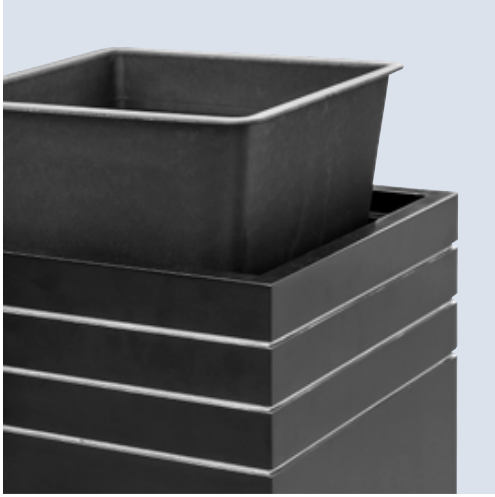

LINE-UP COLLECTION