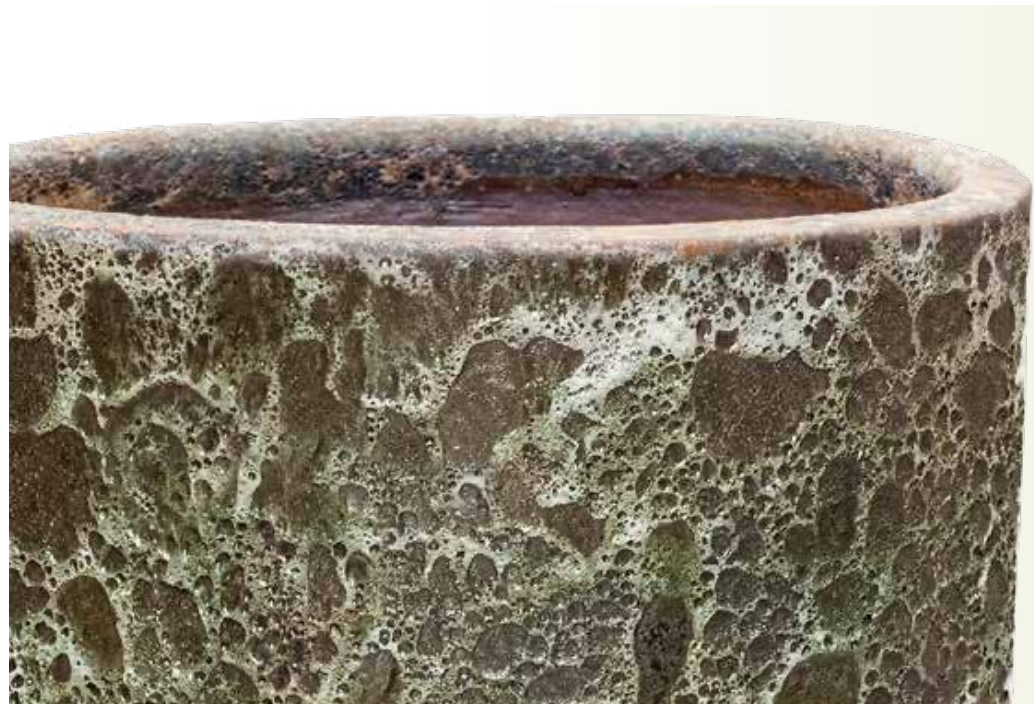

LAVA COLLECTION

**(A) EMPEROR
RELIC JADE**

ART. CODE			
6LAVE750J	31	45	75
6LAVE950J	39	57	95

**(B) BALLOON
RELIC JADE**

ART. CODE			
6LAVG430J	32	49	43
6LAVG500J	37	54	50
6LAVG550J	42	60	55

**(C) COPPA
RELIC JADE**

ART. CODE			
6LAVR680J	36	50	68
6LAVR830J	43	58	83

**(D) COUPLE
RELIC JADE**

ART. CODE			
6LAVC340J	30	36	34
6LAVC420J	36	45	42
6LAVC480J	48	55	48

**(E) BOWL
RELIC JADE**

ART. CODE			
6LAVB240J	33	40	24
6LAVB290J	44	52	29

**(F) PARTNER STRAIGHT
RELIC JADE**

ART. CODE			
6LAVP650J	29	35	65
6LAVP850J	40	46	85

**(G) PARTNER
RELIC JADE**

ART. CODE			
6LAVP105J	49	55	105