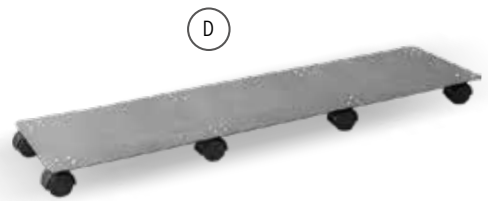

TIMELESS COLLECTION

TIMELESS LARGO ACCESSORIES

A INSERT PLATE (2 PARTS) SQUARE
ART. CODE   ↔   ↗   ☐   **MATCHING PLANTER**
6TIMAL001   39   19   1   6TIMS4075   6TIMS4010

B INSERT PLATE (2 PARTS) RECTANGLE
ART. CODE   ↔   ↗   ☐   **MATCHING PLANTER**
6TIMAL002   39   37   1   6TMR8075
6TIMAL003   59   37   1   6TMR1275
6TIMAL004   73   37   1   6TMR1275

C WHEELPLATE SQUARE
ART. CODE   ↔   ↗   ☐   **MATCHING PLANTER**
6TIMAL005   28   28   6   6TIMS4010   6TMC4040   6TIMS4075
6TIMAL006   37   37   7   6TMC5050

D WHEELPLATE RECTANGLE
ART. CODE   ↔   ↗   ☐   **MATCHING PLANTER**
6TIMAL007   67   27   7   6TMR8075   6TMR8040   6TMR8022
6TIMAL008   107   27   7   6TMR1275   6TMR1240

E LINER SQUARE
ART. CODE   ↔   ↗   ☐   **MATCHING PLANTER**
6TIMAL010   40   40   22   6TIMS4022   6TIMS4075   6TIMS4010

F LINER RECTANGLE
ART. CODE   ↔   ↗   ☐   **MATCHING PLANTER**
6TIMAL014   80   40   40   6TMR8040   6TMR8075
6TIMAL013   120   40   40   6TMR1240   6TMR1275