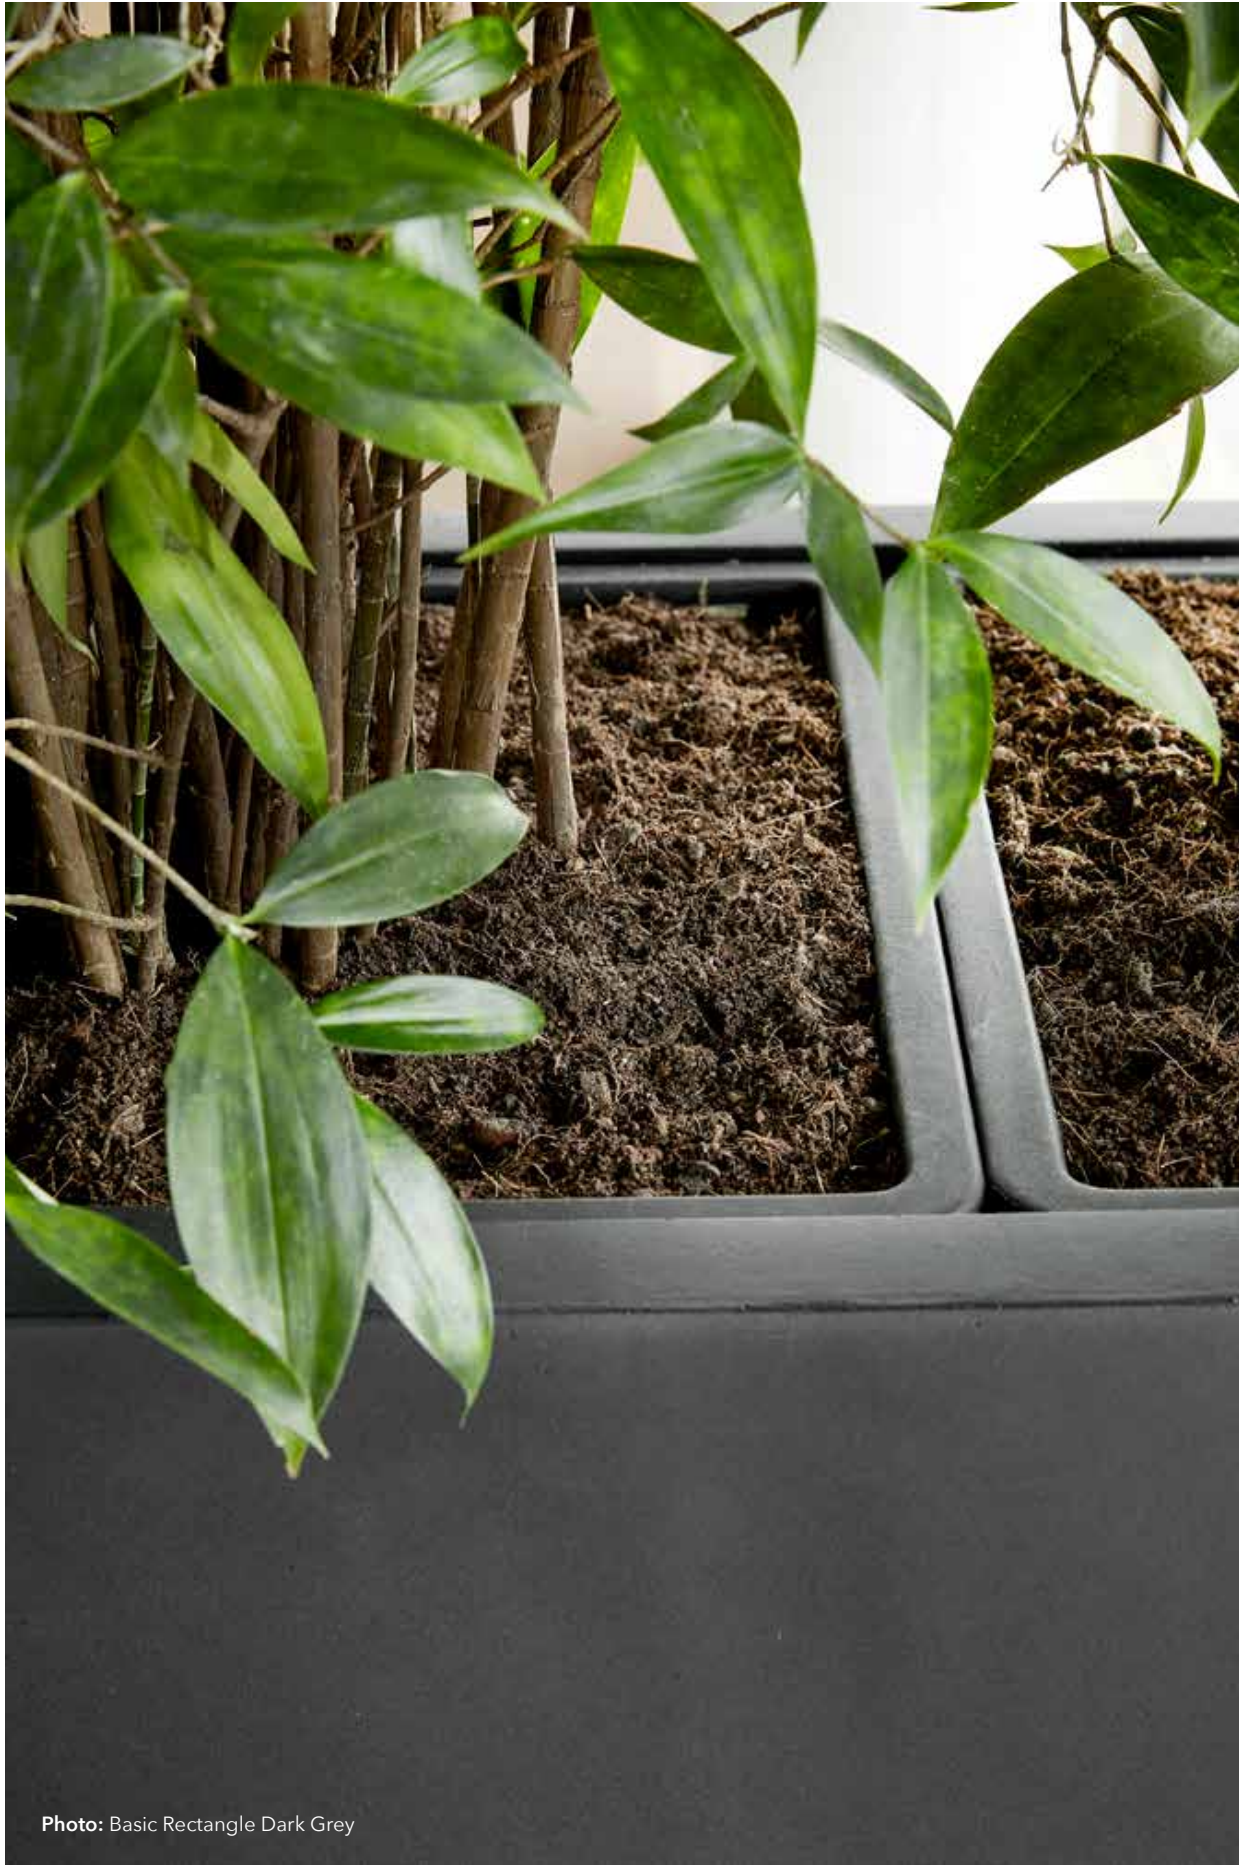

Photo: Basic Rectangle Dark Grey