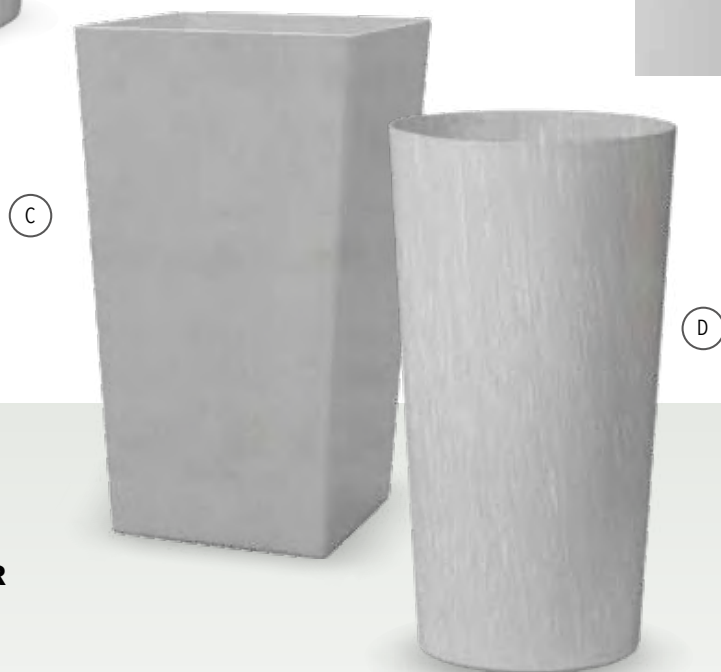

ECOLINE COLLECTION

ECOLINE RISE REGULAR

A COUPLE STRAIGHT

ART. CODE	☉	☼	☽	WHEELPLATE	LINER HYDRO
6ECOC4042	39	40	40	6ECOAR015	6ECOAR008
6ECOC5054	49	50	50	6ECOAR014	6ECOAR009

B CUBE

ART. CODE	↔	↗	☽	WHEELPLATE	LINER HYDRO
6ECOC2224	22	22	22		
6ECOC3537	35	35	35	6ECOAR017	6ECOAR004
6ECOC4142	41	41	40	6ECOAR018	6ECOAR005
6ECOC5052	50	50	50	6ECOAR016	6ECOAR006

C KUBIS

ART. CODE	↔	↗	☽	WHEELPLATE	LINER SOIL	LINER HYDRO	IRRIGATION SYSTEM
6EOK3672	36	36	70	6ECOAR017	6ECOAR011	6ECOAR002	
6EOK4177	41	41	75	6ECOAR018	6ECOAR012	6ECOAR003	6ECOAP015

D PARTNER STRAIGHT

ART. CODE	☉	☼	☽	WHEELPLATE	LINER SOIL	LINER HYDRO	IRRIGATION SYSTEM
6EOP4077	39	40	75	6ECOAR015	6ECOAR010	6ECOAR001	6ECOAP017

E RECTANGLE

ART. CODE	↔	↗	☽	WHEELPLATE	LINER HYDRO
6ECOR6020	60	18	16		
6ECOR8023	80	20	23		
6ECOR9042	90	40	60	6ECOAR013	6ECOAR007