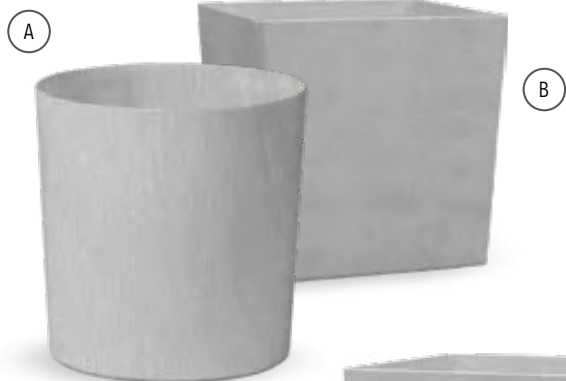

ECOLINE COLLECTION

ECOLINE RISE REGULAR

A COUPLE STRAIGHT

ART. CODE	☉	☼	☽	WHEELPLATE	LINER HYDRO
6ECOC4042	39	40	40	6ECOAR015	6ECOAR008
6ECOC5054	49	50	50	6ECOAR014	6ECOAR009

B CUBE

ART. CODE	↔	↗	☽	WHEELPLATE	LINER HYDRO
6ECOC2224	22	22	22		
6ECOC3537	35	35	35	6ECOAR017	6ECOAR004
6ECOC4142	41	41	40	6ECOAR018	6ECOAR005
6ECOC5052	50	50	50	6ECOAR016	6ECOAR006

C KUBIS

ART. CODE	↔	↗	☽	WHEELPLATE	LINER SOIL	LINER HYDRO	IRRIGATION SYSTEM
6EOK3672	36	36	70	6ECOAR017	6ECOAR011	6ECOAR002	
6EOK4177	41	41	75	6ECOAR018	6ECOAR012	6ECOAR003	6ECOAP015

D PARTNER STRAIGHT

ART. CODE	☉	☼	☽	WHEELPLATE	LINER SOIL	LINER HYDRO	IRRIGATION SYSTEM
6EOP4077	39	40	75	6ECOAR015	6ECOAR010	6ECOAR001	6ECOAP017

E RECTANGLE

ART. CODE	↔	↗	☽	WHEELPLATE	LINER HYDRO
6ECOR6020	60	18	16		
6ECOR8023	80	20	23		
6ECOR9042	90	40	60	6ECOAR013	6ECOAR007